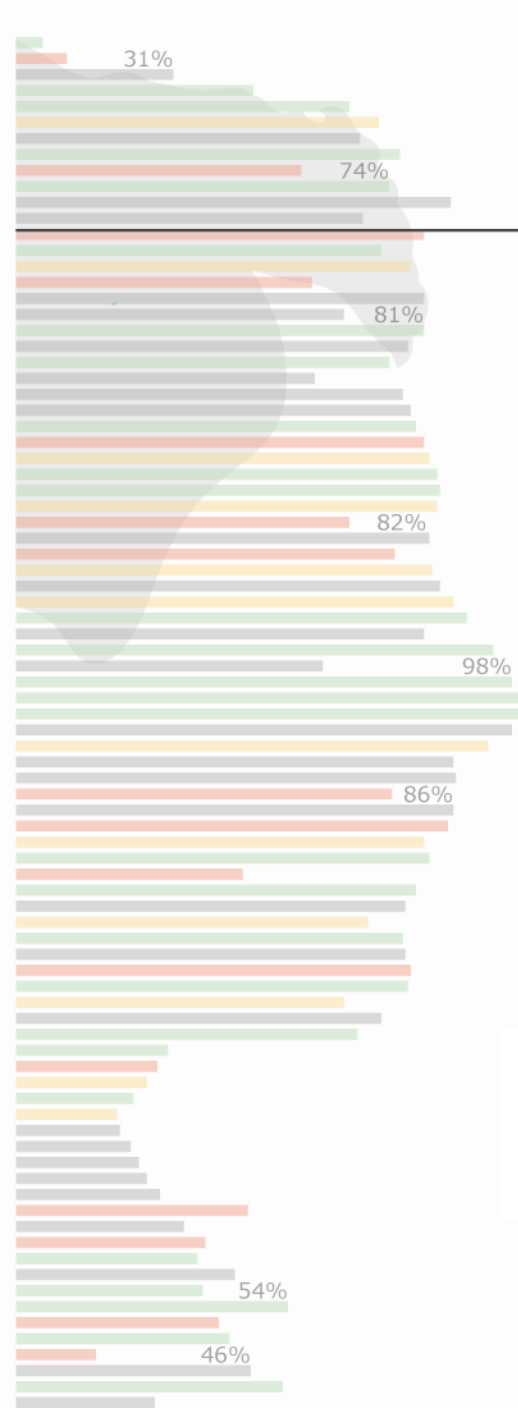

CRÈME

Celebrity Rating for Effective Measurement of Endorsement

Adela Popescu	Andrei Gheorghe
Adelin Petrisor	Andrei Pavel
Adrian Ilie	Anna Lesko
Adrian Mutu	Banel Nicolita
Alexandru Arsinel	Bebelusa Delia
Amalia Selis	Bebelusa Oana
Anda Adam	Bianca Brad
Andi Moiescu	Bogdan Lobont
Andra	Cabral
Andreea Balan	Calin Goia
Andreea Banica	Catalin Botezatu
Andreea Esca	Catalin Maruta
Andreea Marin	Catalin Stefanescu
Andreea Raducanu	Catrinel Menghia
Andreea Raicu	Cheloo

 **Daedalus**MillwardBrown

SMARK
Research

CRÈME

Celebrity Rating for Effective Measurement of Endorsement

Ilie Nastase	Luminita Anghel
Inna	Magda Catone
Ioan Gyuri Pascu	Maia Morgenstern
Iolanda Balas Soter	Marian Ralea
Irina Schrotter	Marius Florea Vizante
Iulia Vantur	Marius Lacatus
Ivan Patzaichin	Marius Moga
Jojo	Marius Tuca
Julia	Mihaela Radulescu
Laura Badea	Mihai Gainusa
Laura Cosoi	Mihai Morar
Leonard Doroftei	Mihai Traistariu
Lili Sandu	Mircea Albuлесcu
Loredana Groza	Mircea Badea
Lucian Mandruta	Mircea Cartarescu

CRÈME

Celebrity Rating for Effective Measurement of Endorsement

Mircea Diaconu	Puya
Mirel Radoi	Radu Moraru
Monica Anghel	Ramona Badescu
Monica Barladeanu	Randi
Monica Columbeanu	Razvan
Monica Davidescu	Razvan Fodor
Nadia Comaneci	Razvan Lucescu
Nico	Razvan Mazilu
Nicola	Robert Turcescu
Nicoleta Luciu	Serban Huidu
Oana Cuzino	Simona Patruleasa
Paula Seling	Smiley
Pavel Stratan	Stefan Banica JR
PEPE	Stela Popescu
Petrisor	Teo Trandafir

CRÈME

Celebrity Rating for Effective Measurement of Endorsement

Tudor Chirila
Victor Hanescu
Victor Slav
Virgil Iantu
Willmark