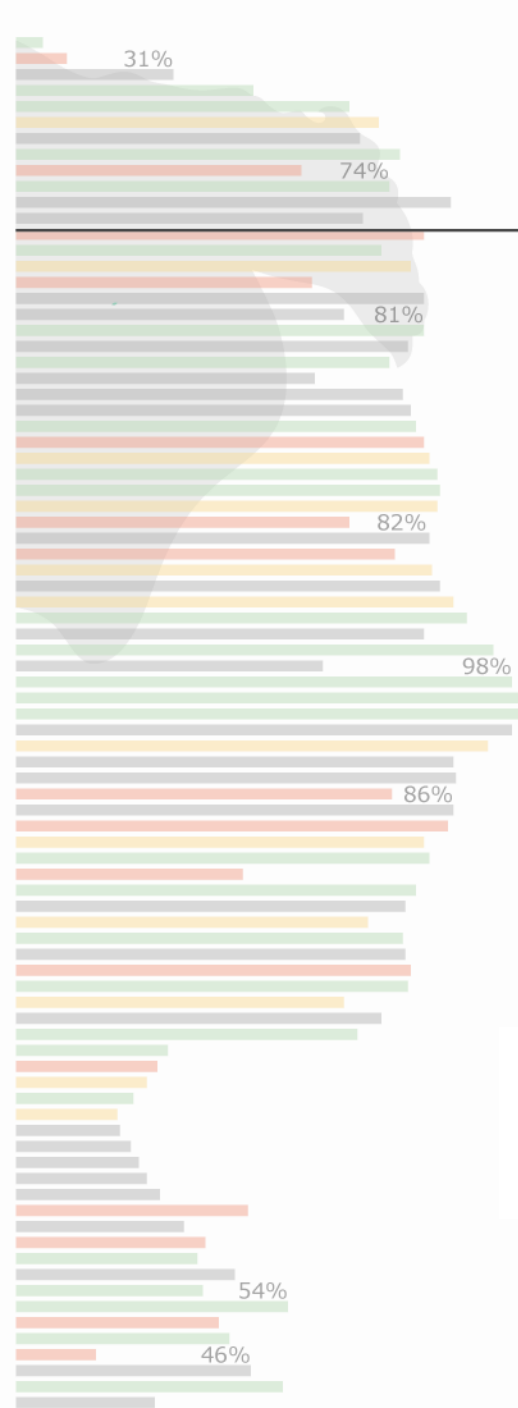

CRÈME

Celebrity Rating for Effective Measurement of Endorsement

Adela Popescu	Andrei Gheorghe
Adelin Petrisor	Andrei Pavel
Adrian Ilie	Anna Lesko
Adrian Mutu	Banel Nicolita
Alexandru Arsinel	Bebelusa Delia
Amalia Selis	Bebelusa Oana
Anda Adam	Bianca Brad
Andi Moiescu	Bogdan Lobont
Andra	Cabral
Andreea Balan	Calin Goia
Andreea Banica	Catalin Botezatu
Andreea Esca	Catalin Maruta
Andreea Marin	Catalin Stefanescu
Andreea Raducanu	Catrinel Menghia
Andreea Raicu	Cheloo

CRÈME

Celebrity Rating for Effective Measurement of Endorsement

Claudiu Bleont	Daniel Buzdugan
CRBL	Daniela Crudu
Cream (Claudia Pavel)	Daniela Nane
Cristi Chivu	Diana Munteanu
Cristi Iacob	Doina Melinte
Cristian Tabara	Emilia Popescu
Cristian Tudor Popescu	Florin Piersic
Cristina Rus	Florin Piersic Jr
Dan Bittman	Gabriela Szabo
Dan Bordeianu	Gabriela Vranceanu Firea
Dan Petrescu	Geanina Corondan
Dan Puric	Gheorghe Hagi
Dana Razboiu	Gina Pistol
Dana Savuica	Horatiu Malaele
Dani (Otil)	Ilie Dumitrescu

CRÈME

Celebrity Rating for Effective Measurement of Endorsement

Tudor Chirila
Victor Hanescu
Victor Slav
Virgil Iantu
Willmark